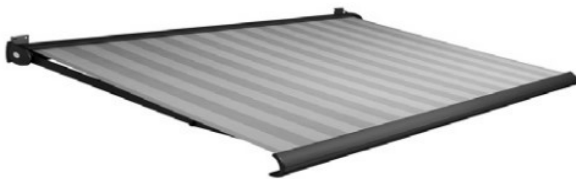

### Standaard uitvoering

|                        |                                      |
|------------------------|--------------------------------------|
| <b>Kleur</b>           | RAL 9010, RAL 7016 en RAL 9001       |
| <b>Doek</b>            | Tibelly acryldoek                    |
| <b>Bediening</b>       | Somfy wandschakelaar (3 m kabel wit) |
| <b>Bevestiging</b>     | Gevel (plafondmontage niet mogelijk) |
| <b>Max. afmetingen</b> | 6000 x 3500 mm of<br>6500 x 3000 mm  |