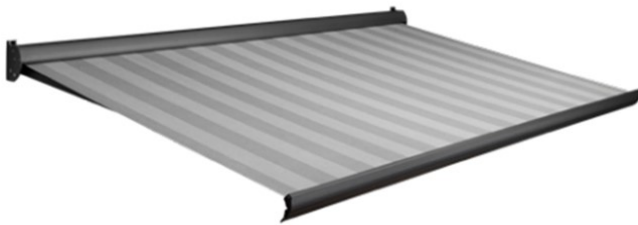

Kleur	Technisch zilver, RAL 9001, RAL 7016
Doek	Tibelly acryldoek
Bediening	Somfy wandschakelaar (3 m kabel wit)
Bevestiging	Plafond of gevel
Max. afmetingen	5500 x 2500 mm of 5000 x 3000 mm

Prijstabel

Elektrisch bedienbare terrasschermen worden standaard geleverd met opbouwschakelaar incl. grondplaat en haakse stekker met 3 m kabel. Motoren met afstandsbediening worden standaard geleverd met stekker.