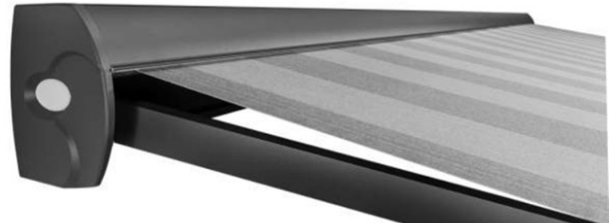

Prijstabel

Prijzen in Euro

Uitval (mm) →	1500	2000	2500	3000
Doeklengte (mm) →	1500	2000	2500	3000
Breedte (mm) ↓				
2500	1613	1649		
2750	1617	1653		
3000	1622	1661	1725	
3250	1636	1688	1734	1761
3500	1650	1702	1742	1770
3750	1675	1725	1774	1798
4000	1699	1755	1809	1841
4250	1718	1774	1829	1858
4500	1738	1795	1849	1879
4750	1770	1828	1888	1922
5000	1798	1863	1925	1962
5250	1821	1872	1944	
5500	1825	1879	1961