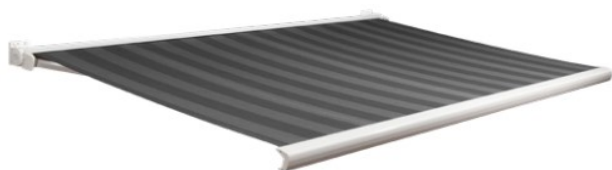

Kleur	RAL 9001, RAL 7016
Doek	Tibelly acryldoek
Bediening	Somfy wandschakelaar (3 m kabel wit)
Bevestiging	Plafond of gevel
Max. afmetingen	5500 x 2500 mm of 5000 x 3000 mm

Prijs tabel

Prijzen in Euro

Uitval (mm) →	1500	2000	2500	3000
Doeklengte (mm) →	1500	2000	2500	3000
Breedte (mm) ↓				
2500	1634	1673		
2750	1641	1688		
3000	1653	1699	1766	
3250	1662	1712	1789	
3500	1671	1722	1801	1856
3750	1721	1775	1852	1914
4000	1734	1787	1914	1987
4250	1786	1859	1930	1995
4500	1798	1872	1975	2049
4750	1852	1932	2004	2076
5000	1863	1942	2104	2190
5250	1915	2003	2133	
5500	1939	2014	2163	

Elektrisch bedienbare terrasschermen worden standaard geleverd met opbouwchakelaar incl. grondplaat en haakse stekker met 3 m kabel. Motoren met afstandsbediening worden standaard geleverd met stekker.