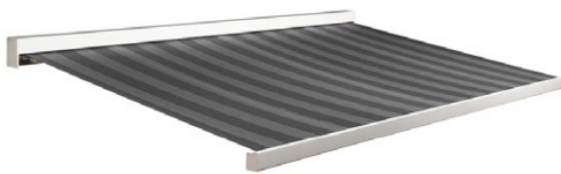

Standaard uitvoering

Kleur	RAL 9010, RAL 7016 en RAL 9005
Doek	Tibelly acryldoek
Bediening	Somfy wandchakelaar (3 m kabel wit)
Bevestiging	Gevel (plafondmontage niet mogelijk)
Max. afmetingen	6000 x 3000 mm

Elektrisch bedienbare terrasschermen worden standaard geleverd met opbouwschakelaar incl. grondplaat en haakse stekker met 3 m kabel. Motoren met afstandsbediening worden standaard geleverd met stekker.