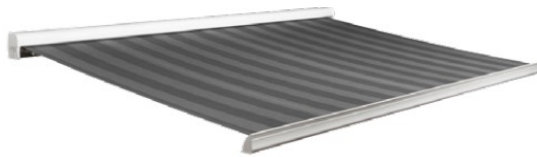

### Standaard uitvoering

<b>Kleur</b>	Technisch zilver, RAL 9010 en RAL 9001
<b>Doek</b>	Tibelly acryldoek
<b>Bediening</b>	Somfy wandchakelaar (3 m kabel wit)
<b>Bevestiging</b>	Gevel (plafondmontage niet mogelijk)
<b>Max. afmetingen</b>	6250 x 3000 mm of