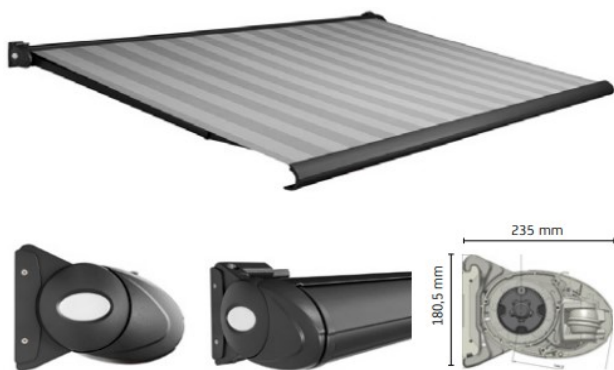

Gota®

Standaard uitvoering

Kleur	Technisch Zilver, RAL 9001, RAL 9010, RAL 7016 en RAL 9005
Doek	Tibelly acryldoek
Bediening	Somfy wandschakelaar (3 m kabel wit)
Bevestiging	Gevel, geen plafondmontage
Max. afmetingen	5500 x 3000 mm of 6000 x 2500 mm

Elektrisch bedienbare terrasschermen worden standaard geleverd met opbouwchakelaar incl. grondplaat en haakse stekker met 3 m kabel. Motoren met afstandsbediening worden standaard geleverd met stekker.