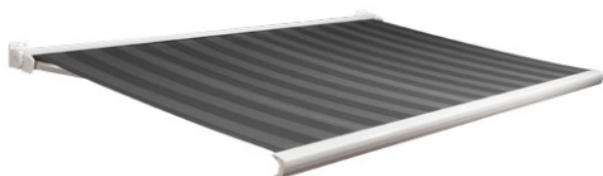

Kleur	Technisch Zilver, RAL 9001, RAL 7016
Doek	Tibelly acryldoek
Bediening	Somfy wandschakelaar (3 m kabel wit)
Bevestiging	Plafond of gevel
Max. afmetingen	5500 x 3000 mm of 6000 x 2500 mm

Prijstabel