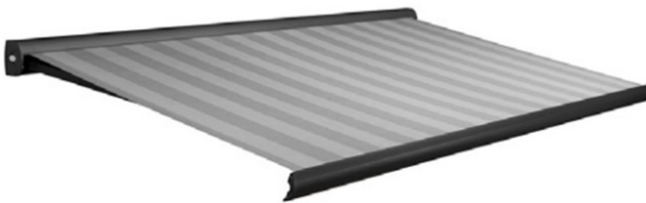

MARKANT-MARKIEZEN & ZONNESCHERMEN

Generaal Robertsstraat 4-4a
5705 DB Helmond
0492-528660
06-41445081
kVv nr. 63133903
info@markant-markiezen.nl
IBAN: NL69INGB0006922929
BTW nr.: NL001507695B51

Furore Cassette®

Standaard uitvoering

Kleur	Technisch zilver, RAL 9001, RAL 7016
Doek	Tibelly acryldoek
Bediening	Somfy wandschakelaar (3 m kabel wit)
Bevestiging	Plafond of gevel
Max. afmetingen	5500 x 2500 mm of 5000 x 3000 mm

Prijs tabel

Prijzen in Euro

Uitval (mm) →	1500	2000	2500	3000
Doeklengte (mm) →	1500	2000	2500	3000
Breedte (mm) ↓				
2500	1617	1658		
2750	1624	1669		
3000	1633	1691	1744	
3250	1640	1702	1755	
3500	1649	1715	1774	1825
3750	1717	1771	1828	1888
4000	1723	1782	1871	1939
4250	1786	1845	1906	2001
4500	1795	1856	1935	2033
4750	1853	1920	1986	2084
5000	1861	1928	2033	2145
5250	1923	1992	2063	
5500	1931	2001	2095	

Opties / meerprijzen

Kleur	
Technisch zilver	0,00
RAL 9001	0,00
RAL 7016	0,00

Handbediening	
Oogwindwerk incl. draaistang 1600mm (buiten)	-110,00
<i>Handbediening is alleen mogelijk bij afmetingen binnen het dikgedrukte kader van de prijs tabel</i>	

Elektrische bediening	
Somfy Sunea io (Smart home)	60,00
ASA Marconi 50 k7	-25,00

Optie elektrische bediening	
Somfy handzender Situo 1 io	69,50
Somfy handzender Situo 5 io	99,00
Somfy wandzender Smooove origing io	71,50
Somfy Tahoma switch	169,00
ASA handzender 1 kanaals	45,00
ASA handzender 5 kanaals	65,00

Elektrisch bedienbare terrasschermen worden standaard geleverd met opbouwchakelaar incl. grondplaat en haakse stekker met 3 m kabel. Motoren met afstandsbediening worden standaard geleverd met stekker.

Opties kabellengte

5 m kabel aan Somfy motor gemonteerd	18,50
10 m kabel aan Somfy motor gemonteerd	37,00
3 m kabel zwart aan Somfy motor gemonteerd RTS/io	24,00
5 m kabel zwart aan Somfy motor gemonteerd RTS/io	45,00

Doek (meerprijzen)

Tibelly geconfectioneerd doek	p/m2	0,00
Tibelly Uni XLI naadloos doek effen	p/m2	3,00
Dickson Orchestra geconfectioneerd	p/m2	4,50
Dickson Uni XLI naadloos doek effen	p/m2	6,00
Dickson Jacquard	p/m2	20,00
Dickson Max (waterdicht doek)	p/m2	17,00
Acryldoek verlijmd i.p.v gestikt	p/m2	4,50

Volant i.c.m. doek

Tibelly	p/m1	30,00
Dickson Orchestra	p/m1	35,00
Dickson Jacquard	p/m1	40,00
Dickson Max	p/m1	40,00

Toebehoren (incl. bevestigingsset)

Alu Muurstrip (550 mm)	p/set	215,00
Alu Muurstrip (850 mm)	p/set	275,00
Plafondsteunen	p/set	210,00